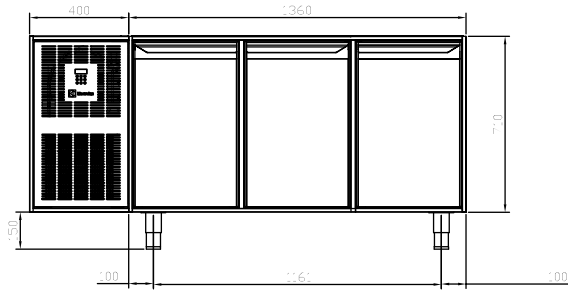

Zij aanzicht

Front aanzicht