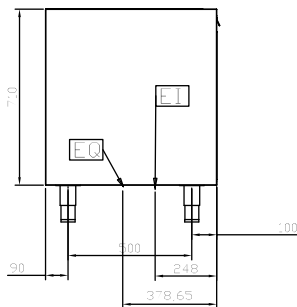

EQ = Elektrische aansluiting