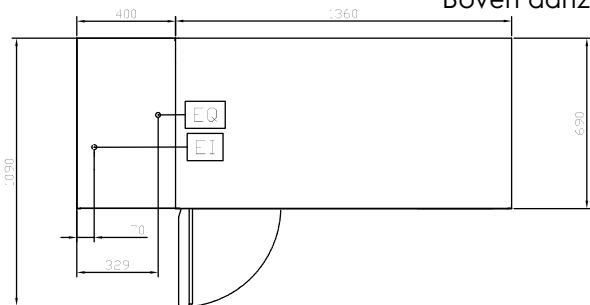

Boven aanzicht

Elektrisch

Voltage:

121945 (TRES3V7T)

230 V/1 ph/50 Hz

Totaal vermogen:

0.4 kW

Algemene Gegevens:

Aantal deuren:

Scharnierend

Deur type:

Afmetingen, extern, breedte:

1760 mm

Afmetingen, extern, diepte:

690 mm

Afmetingen, extern, hoogte:

860 mm

Gewicht, netto:

115 kg